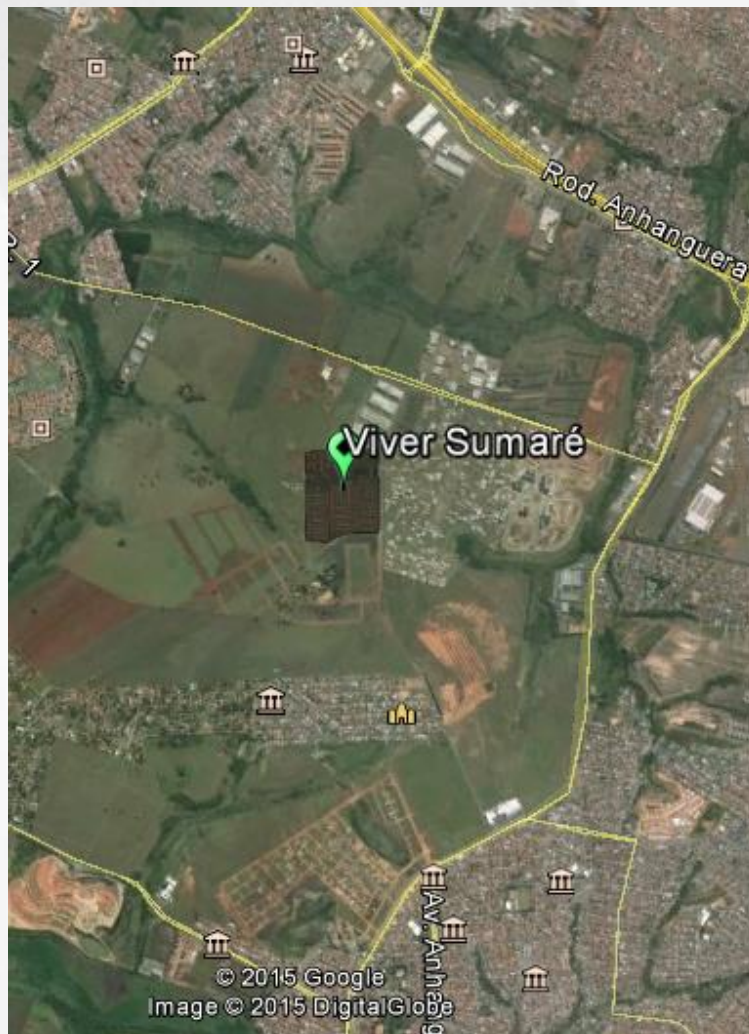

Condomínios Sumaré

Sumaré - SP

Localização

Av. Cabo Pedro Hoffmann

VIVER SUMARÉ - VERANO

São Paulo - SP

44 e 57m²

2 e 3 dorms.

Av. Cabo Pedro Hoffman

The logo for Viver Sumaré, with 'Viver' in a yellow, rounded font and 'sumaré' in a white, rounded font with a purple outline.

VIVER SUMARÉ - AUREA

São Paulo - SP

140 a 160m²

2 e 3 dorms.