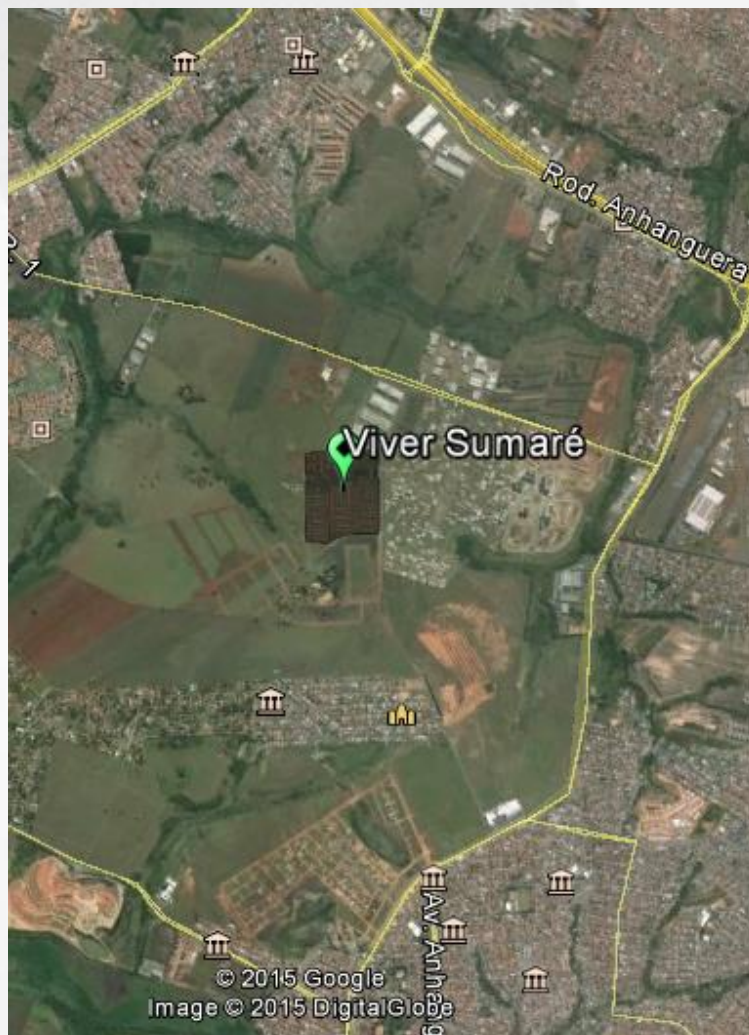

Condomínios Sumaré

Sumaré - SP

Localização

Av. Cabo Pedro Hoffmann

CONDOMÍNIO VERANO

Sumaré - SP

44 e 57m²

2 e 3 dorms.

Av. Cabo Pedro Hoffman

CONDOMÍNIO AUREA

Sumaré - SP

140 a 160m²

2 e 3 dorms.

1 vaga

Status

Pronto para morar

Lançamento

Novembro/2010

Unidades por andar

Empreendimento horizontal (Casas)

Endereço

Av. Cabo Pedro Hoffman

CONDOMÍNIO VIVENDA

Sumaré - SP